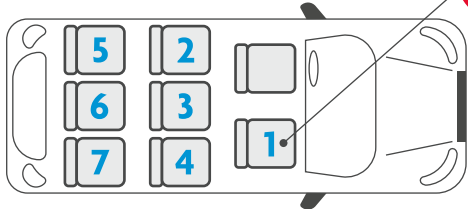

CAR FITTING LIST

MESA i-SIZE

i-SIZE R129

40-78 cm | = 0-13 kg

UK SEATING POSITIONS

EU SEATING POSITIONS

⚠ WARNING: DO NOT use on a passenger seat with activated frontal airbag.

MODEL	FIRST YEAR OF PRODUCTION	APPROVED SEATS
Alfa Romeo		
147	2000	2,4
156	1997	2,4
159	2006	2,4
Giulietta	2010	2,4
Mito	2008	2,4
Stelvio	2017	2,4
Audi		
A1	2010	2,4
A2	2000	2,4
A3, S3	1997	2,4
A3, S3	2003	2,4
A3 Sportback	2003	2,4
A3 Cabriolet	2008	2,4
A4, S4, RS4	1998	1,2,4
A4 Avant	1996	2,4
A4, S4, RS4	2000	1,2,4
A4 Avant	2000	1,2,4
A4 Cabriolet	2002	1,2,4
A4 Imo	2015	1,2,4
A4 Avant	2015	1,2,4
A5, S5	2007	1,2,4
A5 Sportback	2009	1,2,4