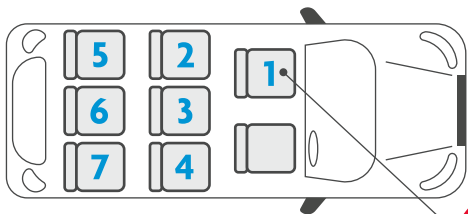

CAR FITTING LIST

MESA i-SIZE

i-SIZE R129

40-78 cm | = 0-13 kg

UK SEATING POSITIONS

EU SEATING POSITIONS

⚠ WARNING: DO NOT use on a passenger seat with activated frontal airbag.

MODEL	FIRST YEAR OF PRODUCTION	APPROVED SEATS
Alfa Romeo		
147	2000	2,4
156	1997	2,4
159	2006	2,4
Giulietta	2010	2,4
Mito	2008	2,4
Stelvio	2017	2,4
Audi		
A1	2010	2,4
A2	2000	2,4
A3, S3	1997	2,4
A3, S3	2003	2,4
A3 Sportback	2003	2,4
A3 Cabriolet	2008	2,4
A4, S4, RS4	1998	1,2,4
A4 Avant	1996	2,4
A4, S4, RS4	2000	1,2,4
A4 Avant	2000	1,2,4
A4 Cabriolet	2002	1,2,4
A4 Imo	2015	1,2,4
A4 Avant	2015	1,2,4
A5, S5	2007	1,2,4
A5 Sportback	2009	1,2,4