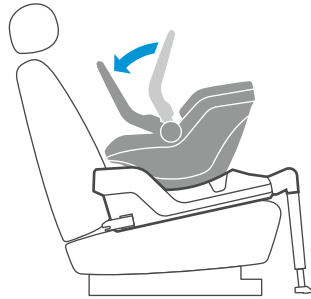

CAR FITTING LIST

MESA i-SIZE

i-SIZE R129

40-78 cm | = 0-13 kg

UK SEATING POSITIONS

EU SEATING POSITIONS

⚠ WARNING: DO NOT use on a passenger seat with activated frontal airbag.

MODEL MODEL	FIRST YEAR OF PRODUCTION	APPROVED SEATS
Alfa Romeo		
147	2000	2,4
156	1997	2,4
159	2006	2,4
Giulietta	2010	2,4
Mito	2008	2,4
Stelvio	2017	2,4
Audi		
A1	2010	2,4
A2	2000	2,4
A3, S3	1997	2,4
A3, S3	2003	2,4
A3 Sportback	2003	2,4
A3 Cabriolet	2008	2,4
A4, S4, RS4	1998	1,2,4
A4 Avant	1996	2,4
A4, S4, RS4	2000	1,2,4
A4 Avant	2000	1,2,4
A4 Cabriolet	2002	1,2,4
A4 Imo	2015	1,2,4
A4 Avant	2015	1,2,4
A5, S5	2007	1,2,4
A5 Sportback	2009	1,2,4