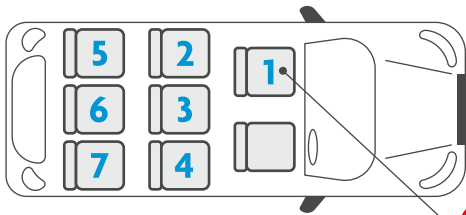

CAR FITTING LIST

MESA i-SIZE

i-SIZE R129

40-78 cm | = 0-13 kg

UK SEATING POSITIONS

EU SEATING POSITIONS

⚠ WARNING: DO NOT use on a passenger seat with activated frontal airbag.

MODEL MODEL	FIRST YEAR OF PRODUCTION	APPROVED SEATS
Alfa Romeo		
147	2000	2,4
156	1997	2,4
159	2006	2,4
Giulietta	2010	2,4
Mito	2008	2,4
Stelvio	2017	2,4
Audi		
A1	2010	2,4
A2	2000	2,4
A3, S3	1997	2,4
A3, S3	2003	2,4
A3 Sportback	2003	2,4
A3 Cabriolet	2008	2,4
A4, S4, RS4	1998	1,2,4
A4 Avant	1996	2,4
A4, S4, RS4	2000	1,2,4
A4 Avant	2000	1,2,4
A4 Cabriolet	2002	1,2,4
A4 Imo	2015	1,2,4
A4 Avant	2015	1,2,4
A5, S5	2007	1,2,4
A5 Sportback	2009	1,2,4